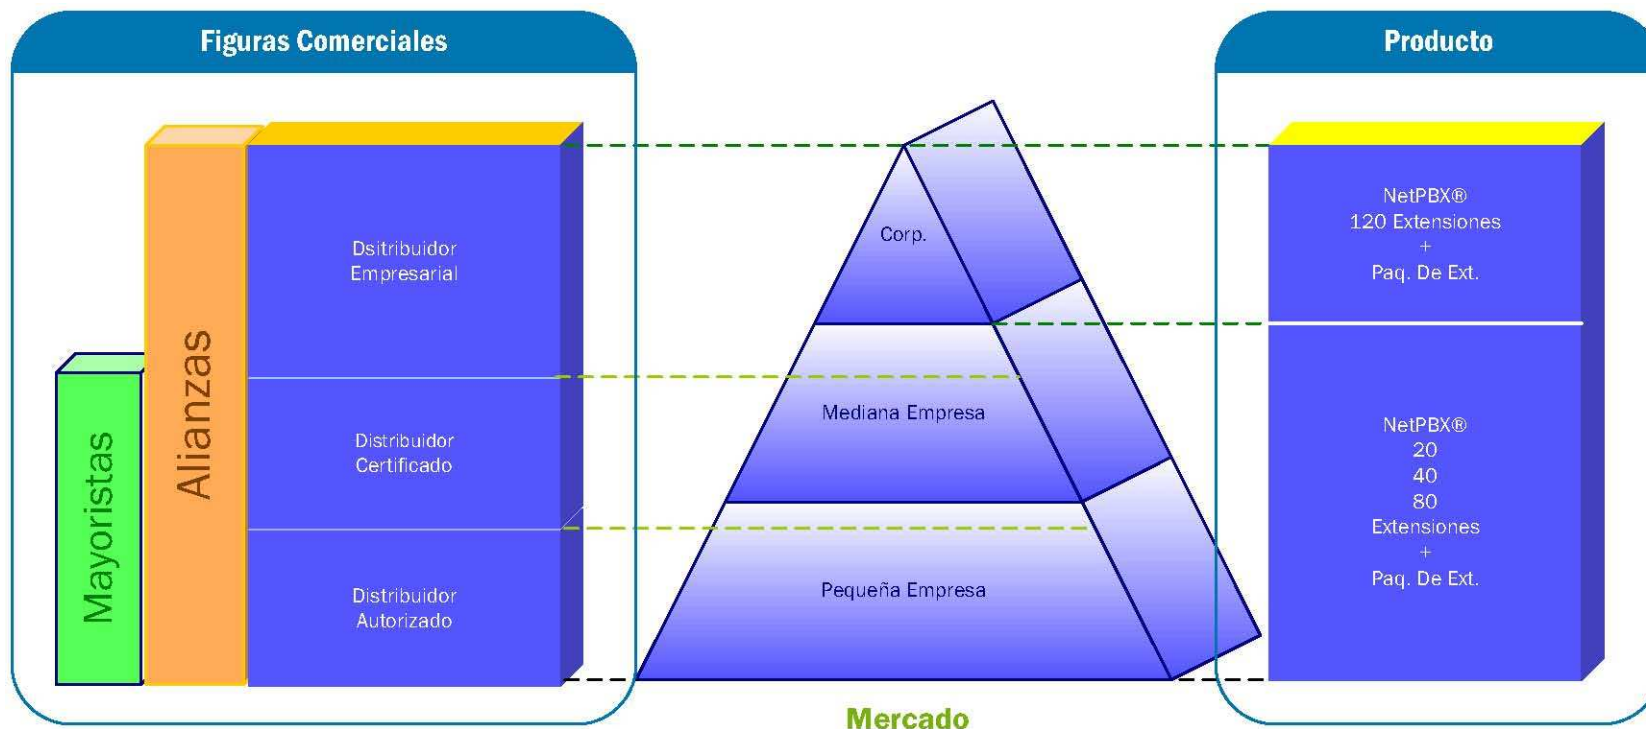

# Perfil de figuras comerciales

REQUISITOS					
	Alianza	Mayorista	Empresarial	Certificado	Autorizado
Antigüedad del negocio		5 años	4 años	2 años	2 años
Cartera Mínima de clientes		50 distribuidores	20 clientes	20 clientes	10 clientes
Áreas definidas		Ventas, soporte técnico y marketing	Ventas y Servicio	Ventas y Servicio	Ventas
Orientados a		Desarrollo de distribuidores	Venta de soluciones integrales y proyectos	Venta de soluciones	Venta de productos y soluciones
Integra Hardware		✓	✓	✓	Opcional
Infraestructura		Equipo Demo y Laboratorio	Equipo Demo	Equipo Demo	Opcional
Recursos		1 Gerente de Producto 1 Ejecutivo Comercial 1 Ingeniero de Soporte	1 Ejecutivo Comercial 1 Ingeniero de Soporte	1 Ejecutivo Comercial 1 Ingeniero de Soporte	1 Ejecutivo Comercial y/o 1 Técnico de Soporte
Conocimiento en Linux y Redes		✓	✓	✓	Opcional
Conocimiento en Telefonía IP		✓	✓	✓	Opcional
Compra inicial de Licencia/Venta mensual de licencias		30/15	5/5 (120 extensiones ó más)	4/4 (20, 40, 120 ó más extensiones)	2/2 (20 ó 40 extensiones)
Entrenamiento y certificación comercial y técnico		Mandatorio 2 personas	Mandatorio 2 personas	Mandatorio 1 persona	Opcional curso en línea
Plan de negocios anual y firma del contrato		✓	✓	✓	Opcional